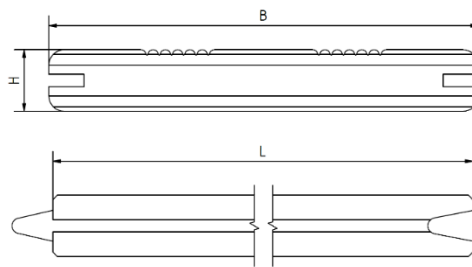

Artikelnummer: 653903202

Materialien:

HCS Bambus

Farbe:

Coffee

Abmaße HxBxL:

20x140x2200mm

	Bezeichnung	Werte
	Dauerhaftigkeitsklasse nach EN 350-2	1 = sehr gut, sehr dauerhaft
	Moderfäulnisbeständigkeit nach EN 50-1	2 = gut, dauerhaft
	Härte nach Brinell	9.7
	Ausgleichsfeuchte Material	8%
	Spezifisches Gewicht	ca. 1300 kg/m ³
	UV-Beständigkeit	Sehr hoch
	Quell / Schwindverhalten	Stärke ±0,1%; Breite ±0,02%; Länge ±0,1%
	Formstabilität	Sehr hoch
	Biegefestigkeit	156,65 N/mm ²
	Elastizitätsmodul	17267 N/mm ²
	Schraubenausziehewiderstand Axial nach EN 320	5870N
	Anti Rutsch Fähigkeit DIN:51097; NEN 7909:2015 = DIN 51130	Klasse C; R12
	Brandschutzklasse gem. EN 13501-1	B1, schwer entflammbar
	Bindemittel / Harzanteil	Ca 7%-8%