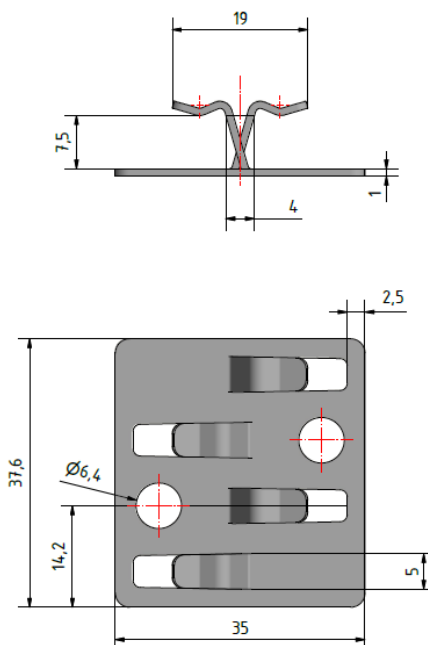

Produktdatenblatt

aMbooo STANDARD CLIP

Kurzbeschreibung:

Der Clip ist speziell entworfen für unsere aMbooo Terrassendielen. Er eignet sich für die Verwendung auf Holzunterkonstruktionen. Er wird mit den beiliegenden Schrauben befestigt.

Artikelnummer: 59024 0100

Materialien:

Material: Edelstahl 1.4016

Abmaße:

Maße: 10,5x37,6x35mm

Zeichnung:

Wenn Sie mit der Verwendung dieses Produkts und insbesondere mit dem bestimmungsgemäßen Gebrauch nicht vertraut sind, wenden Sie sich bitte an uns.