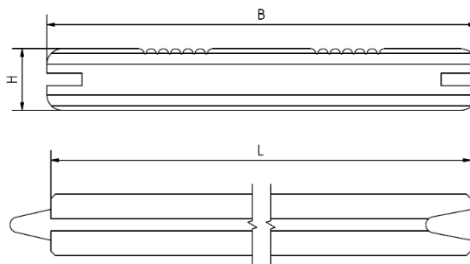

Produktdatenblatt

TERRASSENDIELE PRIMUS

Kurzbeschreibung:

Die Primus Diele ist klassisch geriffelt auf der einen und grob genutet auf der anderen Seite. Durch die Farbe Coffee, erhält sie einen klassischen braunen Holzton. Durch die Farbpigmente im Bambus graut dieser nur minimal aus. Die Verbindung an den Stirnseiten erfolgt mit Nut und Feder. Dadurch sind die Kopfstöße besonders stabil und die Dielen lassen sich mit sehr wenig Verschnitt endlos verlegen. Kleine schwarze Stockflecken, Wasserflecken, Kalkränder, Flugschimmel und ähnliches sind äußere Witterungseinflüsse der Natur und nicht zu verhindern. Sie können eventuell auftretende Spuren auf dem Material durch regelmäßige Reinigung und Pflege minimieren. Die Pflegehinweise für Bambus sind zwingend zu beachten.

Artikelnummer: 653333202

Materialien:

HCS Bambus

Farbe:

Coffee

Abmaße HxBxL:

20x140x2200mm

	Bezeichnung	Werte
	Dauerhaftigkeitsklasse nach EN 350-2	1 = sehr gut, sehr dauerhaft
	Moderfäulnisbeständigkeit nach EN 50-1	2 = gut, dauerhaft
	Härte nach Brinell	9.7
	Ausgleichsfeuchte Material	8%
	Spezifisches Gewicht	ca. 1300 kg/m ³
	UV-Beständigkeit	Sehr hoch
	Quell / Schwindverhalten	Stärke ±0,1%; Breite ±0,02%; Länge ±0,1%
	Formstabilität	Sehr hoch
	Biegefestigkeit	156,65 N/mm ²
	Elastizitätsmodul	17267 N/mm ²
	Schraubenausziehwiiderstand Axial nach EN 320	5870N
	Anti Rutsch Fähigkeit DIN:51097; NEN 7909:2015 = DIN 51130	Klasse C; R12
	Brandschutzklasse gem. EN 13501-1	B1, schwer entflammbar
	Bindemittel / Harzanteil	Ca 7%-8%